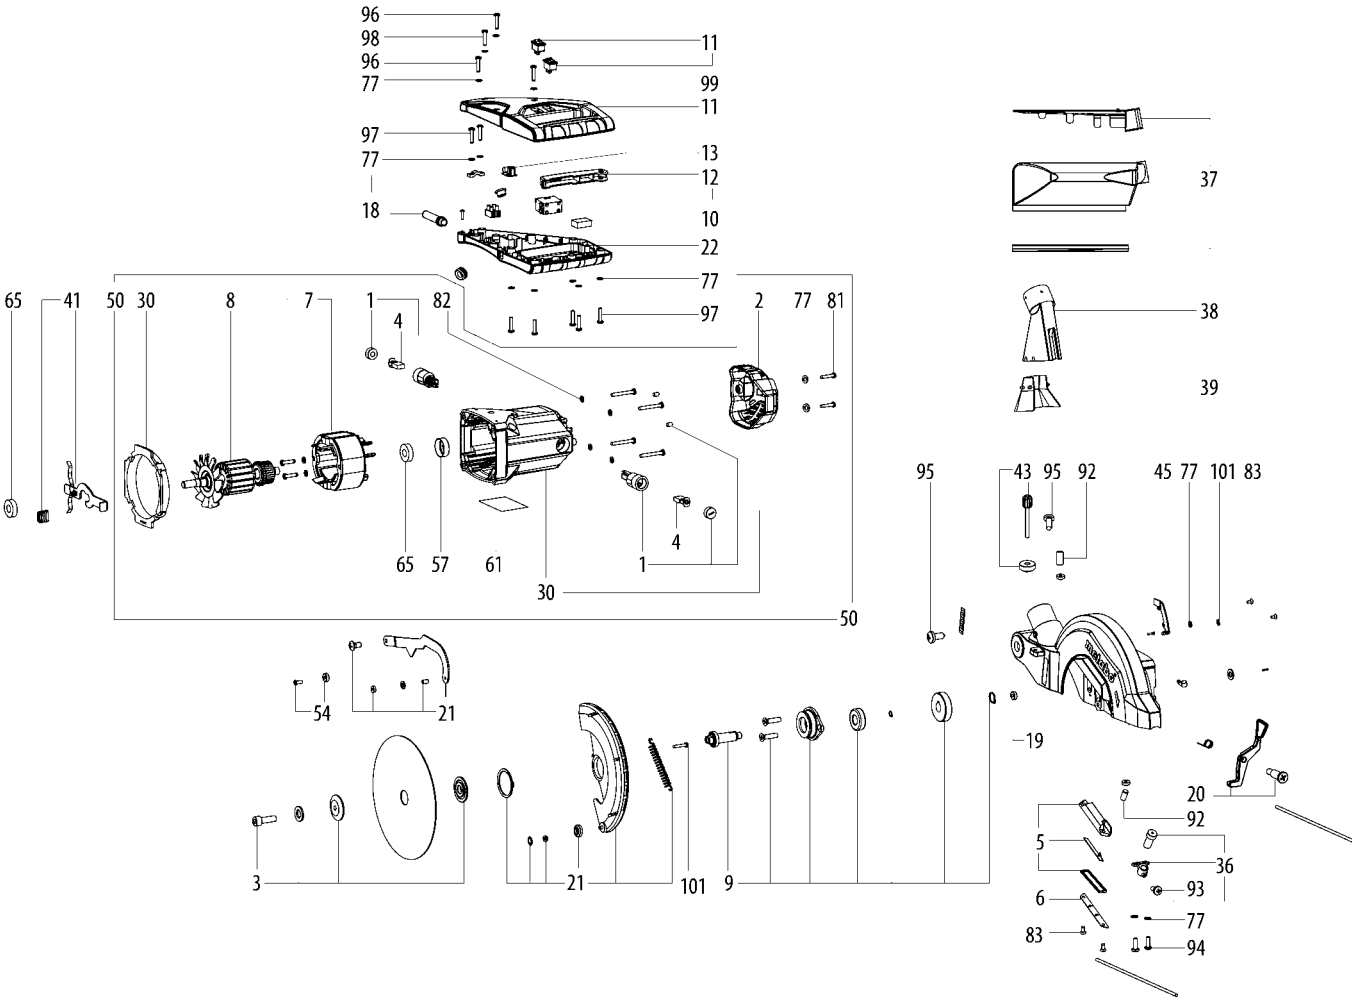

1001

Position	Anzahl	Typennummer	Bezeichnung	PG
1	1	316092320	Kohlebuerstenhalter vollst.	17
2	1	343435820	Motordeckel	15
3	1	316060630	Flansch vollst.	21
4	1	316092330	Kohlebuerstensatz	17
5	1	343436090	LED-Leuchte	20
6	1	343436110	Abdeckung Beleuchtung	11
7	1	310011440	Stator	37
8	1	310011490	Rotor	40
9	1	316060700	Getriebe vollst.	28
10	1	343254900	Kondensator	11
11	1	316060720	Griffoberteil vollst. mit Schalterset	15
12	1	316092430	Schalter vollst.	21
13	1	343440900	Netzteil	24
14	1	316055970	Drehtisch vollst.	40
15	1	316055940	Tisch vollst.	44
17	1	315419090	Fuss vollst.	13
18	1	316060860	Zugentlastung vollst.	23
19	1	316056240	Schutzhaube vollst.	37
20	1	316056720	Entriegelungshebel vollst.	14
21	1	316063470	Pendelschutzhaube vollst.	28
22	1	343435740	Griffunterteil	25
23	1	316056080	Kapparm vollst.	29
24	1	316056110	Kipparm vollst.	39
25	1	316060950	Tragegriff vollst.	23
26	1	316092340	Arretierung vollst.	22
27	1	316056800	Drehgriff vollst.	19
28	1	315418530	Tischverbreiterung rechts	27
29	1	315418500	Tischverbreiterung links	27
30	1	316056280	Motorgehaeuse vollst.	29
31	1	316056680	Werkstueckhalter vollst.	25
32	1	316056760	Klemmhebel vollst.	16
33	1	316056000	Anschlag vollst.	33
34	1	316092650	Stabilisator vollst.	35
35	1	343436030	Tischeinlage	15
36	1	343436070	Laser mit Halterung	22
37	1	316056340	Spaeneabsaugung vollst.	18
38	1	343435790	Spanfanghaube	14
39	1	343436270	Absaugtrichter	11
40	1	343436170	Kabelhalter	11
41	1	316056880	Spindelarretierung vollst.	15
42	1	316061380	Transportarretierung vollst.	12
43	1	316057460	Tiefenanschlag vollst.	11
44	1	316061410	Kappachse vollst.	24
45	1	343441100	Abdeckung (Kabelkanal)	11
46	1	344113030	Einsteckpuffer	11
47	1	339136690	Abdeckung Kipparm v+h	11
48	1	316056830	Justierschraube vollst.	11
49	1	316061450	Skalensatz vollst.	15
50	1	316061490	Motor vollst.	51
51	1	339147660	Gleitblech	13
52	1	316061530	Endanschlag vollst.	15
53	1	343436220	Sterngriffschraube	11