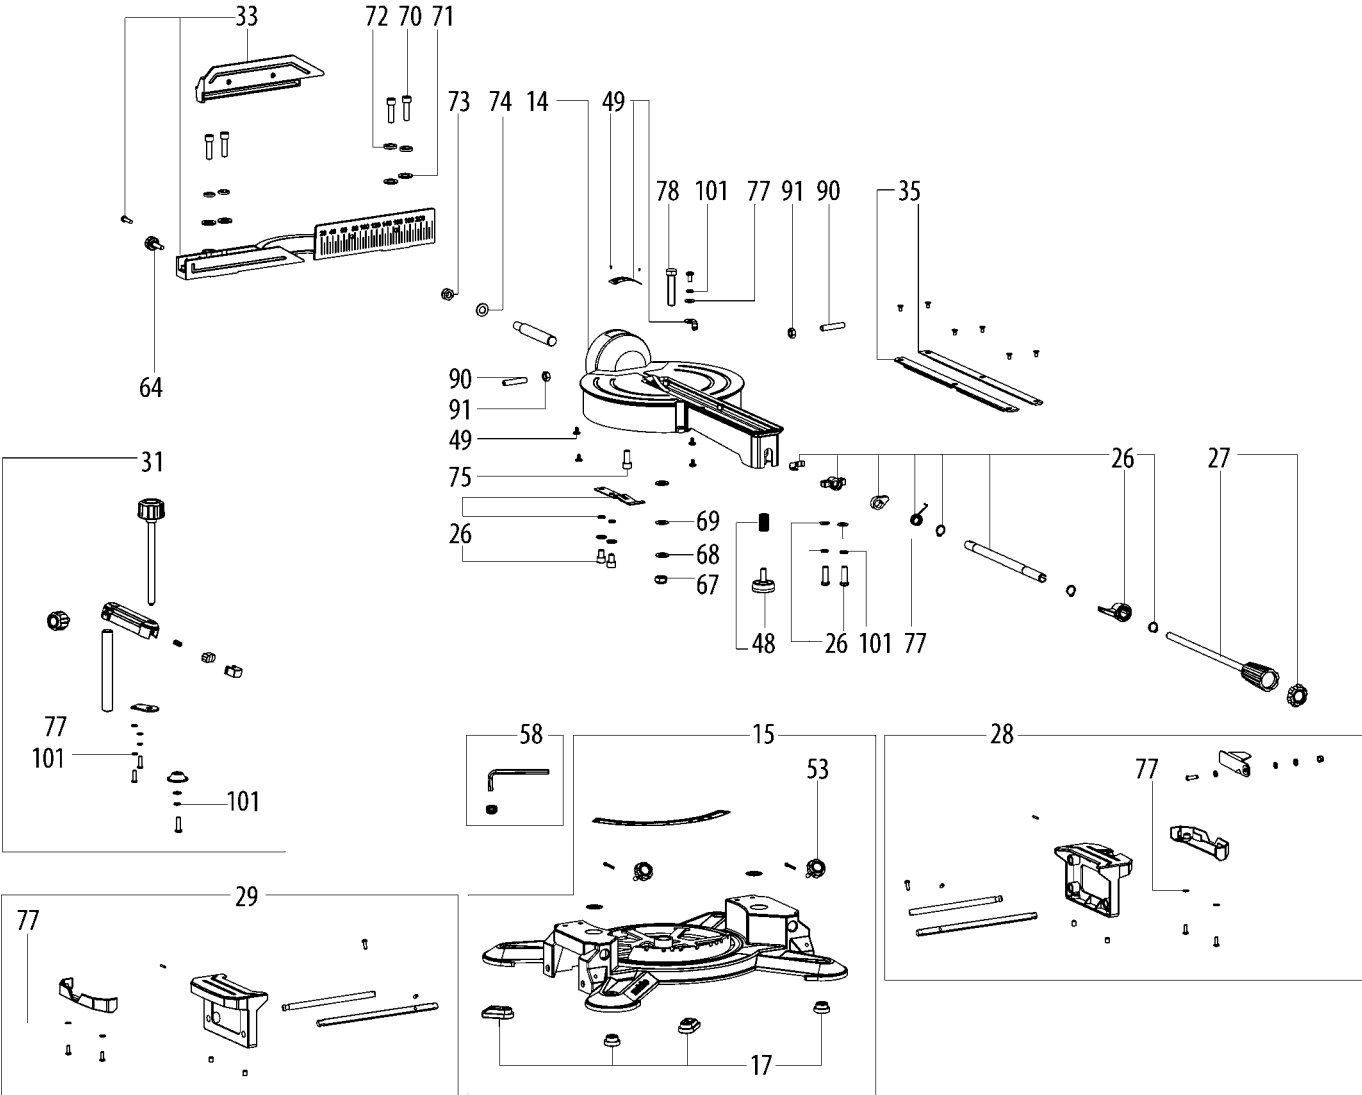

1001

Position	Anzahl	Typennummer	Bezeichnung	PG
1	1	316092320	Kohlebuerstenhalter vollst.	17
2	1	343435820	Motordeckel	15
3	1	316060630	Flansch vollst.	21
4	1	316092330	Kohlebuerstensatz	17
5	1	343436090	LED-Leuchte	20
6	1	343436110	Abdeckung Beleuchtung	11
7	1	310011440	Stator	37
8	1	310011490	Rotor	40
9	1	316060700	Getriebe vollst.	28
10	1	343254900	Kondensator	11
11	1	316060720	Griffoberteil vollst. mit Schalterset	15
12	1	316092430	Schalter vollst.	21
13	1	343440900	Netzteil	24
14	1	316055970	Drehtisch vollst.	40
15	1	316055940	Tisch vollst.	44
17	1	315419090	Fuss vollst.	13
18	1	316060860	Zugentlastung vollst.	23
19	1	316056240	Schutzhaube vollst.	37
20	1	316056720	Entriegelungshebel vollst.	14
21	1	316063470	Pendelschutzhaube vollst.	28
22	1	343435740	Griffunterteil	25
23	1	316056080	Kapparm vollst.	29
24	1	316056110	Kipparm vollst.	39
25	1	316060950	Tragegriff vollst.	23
26	1	316092340	Arretierung vollst.	22
27	1	316056800	Drehgriff vollst.	19
28	1	315418530	Tischverbreiterung rechts	27
29	1	315418500	Tischverbreiterung links	27
30	1	316056280	Motorgehaeuse vollst.	29
31	1	316056680	Werkstueckhalter vollst.	25
32	1	316056760	Klemmhebel vollst.	16
33	1	316056000	Anschlag vollst.	33
34	1	316092650	Stabilisator vollst.	35
35	1	343436030	Tischeinlage	15
36	1	343436070	Laser mit Halterung	22
37	1	316056340	Spaeneabsaugung vollst.	18
38	1	343435790	Spanfanghaube	14
39	1	343436270	Absaugtrichter	11
40	1	343436170	Kabelhalter	11
41	1	316056880	Spindelarretierung vollst.	15
42	1	316061380	Transportarretierung vollst.	12
43	1	316057460	Tiefenanschlag vollst.	11
44	1	316061410	Kappachse vollst.	24
45	1	343441100	Abdeckung (Kabelkanal)	11
46	1	344113030	Einsteckpuffer	11
47	1	339136690	Abdeckung Kipparm v+h	11
48	1	316056830	Justierschraube vollst.	11
49	1	316061450	Skalensatz vollst.	15
50	1	316061490	Motor vollst.	51
51	1	339147660	Gleitblech	13
52	1	316061530	Endanschlag vollst.	15
53	1	343436220	Sterngriffschraube	11