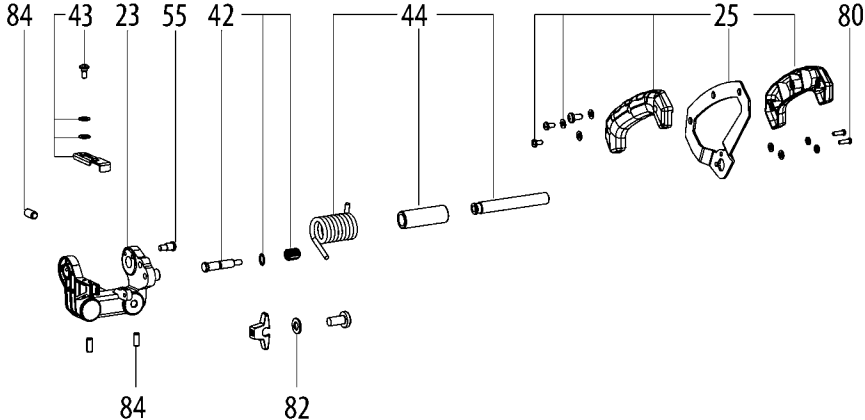

1001

Position	Anzahl	Typennummer	Bezeichnung	PG
1	1	316092320	Kohlebuerstenhalter vollst.	17
2	1	343435820	Motordeckel	15
3	1	316060630	Flansch vollst.	21
4	1	316092330	Kohlebuerstensatz	17
5	1	343436090	LED-Leuchte	20
6	1	343436110	Abdeckung Beleuchtung	11
7	1	310011440	Stator	37
8	1	310011490	Rotor	40
9	1	316060700	Getriebe vollst.	28
10	1	343254900	Kondensator	11
11	1	316060720	Griffoberteil vollst. mit Schalterset	15
12	1	316092430	Schalter vollst.	21
13	1	343440900	Netzteil	24
14	1	316055970	Drehtisch vollst.	40
15	1	316055940	Tisch vollst.	44
17	1	315419090	Fuss vollst.	13
18	1	316060860	Zugentlastung vollst.	23
19	1	316056240	Schutzhaube vollst.	37
20	1	316056720	Entriegelungshebel vollst.	14
21	1	316063470	Pendelschutzhaube vollst.	28
22	1	343435740	Griffunterteil	25
23	1	316056080	Kapparm vollst.	29
24	1	316056110	Kipparm vollst.	39
25	1	316060950	Tragegriff vollst.	23
26	1	316092340	Arretierung vollst.	22
27	1	316056800	Drehgriff vollst.	19
28	1	315418530	Tischverbreiterung rechts	27
29	1	315418500	Tischverbreiterung links	27
30	1	316056280	Motorgehaeuse vollst.	29
31	1	316056680	Werkstueckhalter vollst.	25
32	1	316056760	Klemmhebel vollst.	16
33	1	316056000	Anschlag vollst.	33
34	1	316092650	Stabilisator vollst.	35
35	1	343436030	Tischeinlage	15
36	1	343436070	Laser mit Halterung	22
37	1	316056340	Spaeneabsaugung vollst.	18
38	1	343435790	Spanfanghaube	14
39	1	343436270	Absaugtrichter	11
40	1	343436170	Kabelhalter	11
41	1	316056880	Spindelarretierung vollst.	15
42	1	316061380	Transportarretierung vollst.	12
43	1	316057460	Tiefenanschlag vollst.	11
44	1	316061410	Kappachse vollst.	24
45	1	343441100	Abdeckung (Kabelkanal)	11
46	1	344113030	Einsteckpuffer	11
47	1	339136690	Abdeckung Kipparm v+h	11
48	1	316056830	Justierschraube vollst.	11
49	1	316061450	Skalensatz vollst.	15
50	1	316061490	Motor vollst.	51
51	1	339147660	Gleitblech	13
52	1	316061530	Endanschlag vollst.	15
53	1	343436220	Sterngriffschraube	11