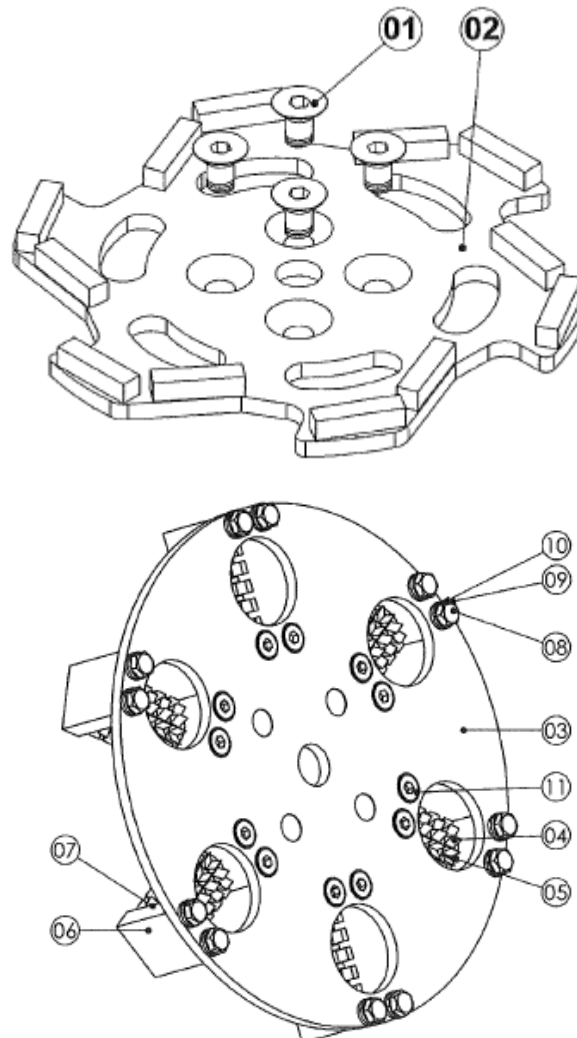

Schleifmaschine BS 250

Maschinen, Geräte, Fachwerkzeuge für
Raumausstatter, Fußbodenleger und
den Fußbodenbelagshandel

Artikelnr.: 112 980 000

Seite 2 von 2 / APRIL 2008

Item	Part no.	Description	Qty
1	B21065	Bolts for diamond / cutter plate	4
2	BG707101	Premium Ninja disc dotted segments hard blue	1
	BG707102	Premium Ninja disc dotted segments uni green	1
	BG707103	Premium Ninja disc dotted segments soft red	1
3	E03763	Cutter plate	1
4	MPL6	Cutters	30
5	MPL36	Spacer ring	30
6	E03882	Holders	12
7	E03883	Shaft	6
8	BE0034	Hexagon head screw	12
9	BE0017	Spring lock washer	12
10	BE0016	Washer	12
11	BE0100	Hexagon socket countersunk head screw	12
2-11	E03835	Drive plate W/multigearflailes	1