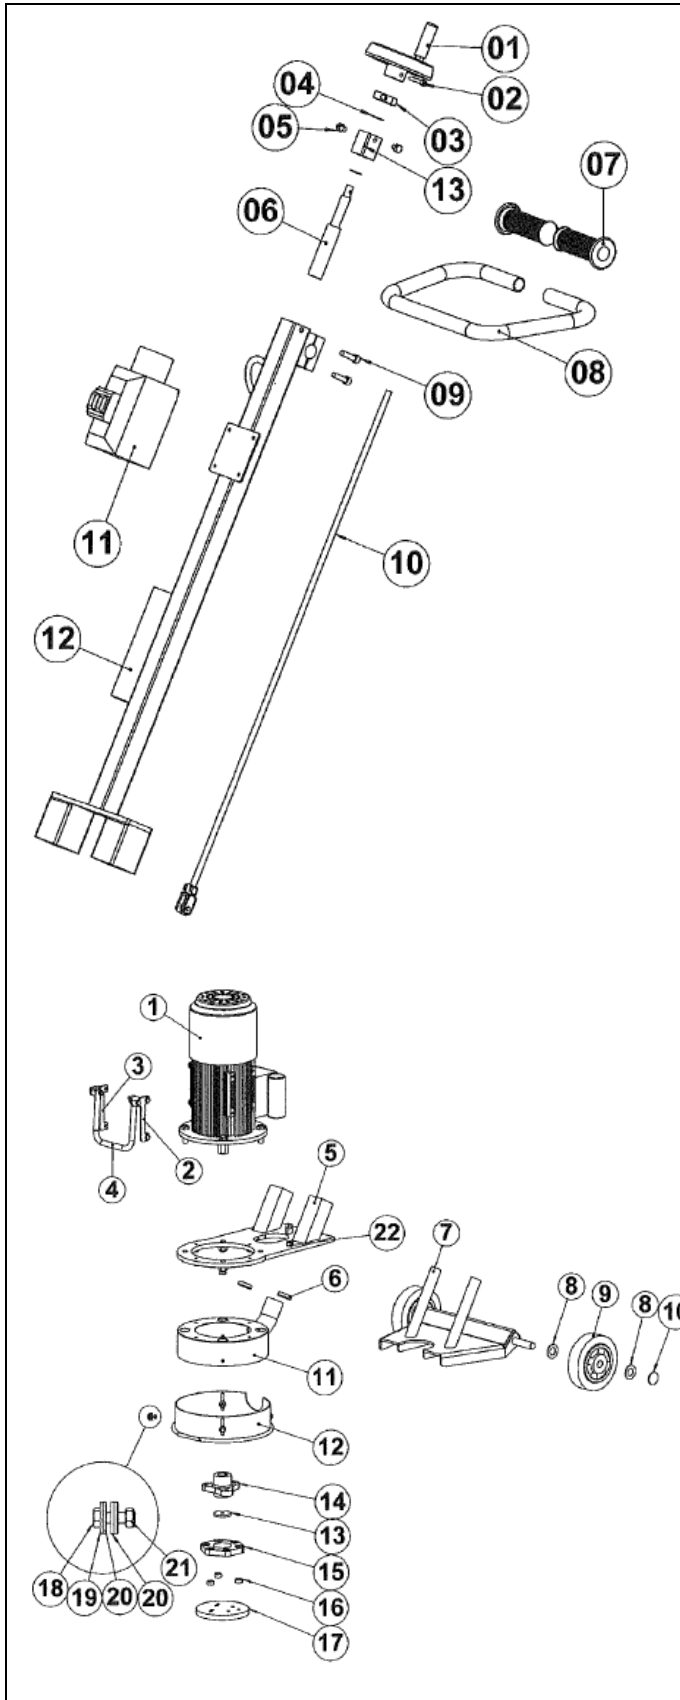

Schleifmaschine BS 250

Maschinen, Geräte, Fachwerkzeuge für
Raumausstatter, Fußbodenleger und
den Fußbodenbelagshandel

Artikelnr.: 112 980 000

Seite 1 von 2 / APRIL 2008

Item	Part no.	Description	Qty.
1	E03786	Handwheel	1
2	BE0093	M6 x 35 hex. Socket head cap	1
3	BE0094	Clamp adjusting ring	1
4	BE0095	Shim Ø16x22x0.5	2
5	BE0098	Bolt M8x10	2
6	E03754	Spindle sleeve	1
7	453290	Handle grip	2
8	E03758	Handle bar	1
9	BE0083	M8x30 hex. Socket head cap	2
10	E03756	Spindle	1
11	E00587-1	Switch inc. Break and cable 230V /50Hz	1
	E01532	Electra kit 110V / 50Hz	1
	E03951	Electra kit 400V	1
12	E03753	Handle	1
13	E03757	Sleeve Bearing	1

Item	Part no.	Description	Qty.
1	E01493 BL	Motor 230V / 50Hz (colour= blue)	1
	E01525 BL	Motor 400V (colour=blue)	1
	E04762	Motor 110V / 50Hz	1
	E04594	Gearbox for E04762	1
2	E03788	Handle bracket left	1
3	E03789	Handle bracket right	1
4	E03775	Lifting handle	1
5	E03751	Base plate	1
6	E03761	Felt seal	1
7	E03752	Drive bracket	1
8	BE0096	Washer M20	4
9	E03603	Wheel	2
10	BE0097	Starlock ring Ø20 with cap	2
11	E03759	Upper dust hood	1
12	E03760	Lower dust hood	1
13	E03784	Washer	1
14	E03782	Coupling	1
	E04595	Coupling for 110V	1
15	000118-2	Flexible coupling	1
16	E03250	Spacer ring	3
17	DG05	Adapter	1
18	BE0020	M8x20 bolt	4
19	BE0016	M6 washer	4
20	E03826	Nylon washer Ø18x6x1.6	8
21	BE0018	M6 nut	4
22	E03563	Mini leveler	1
	004563	Dusthose	0.5