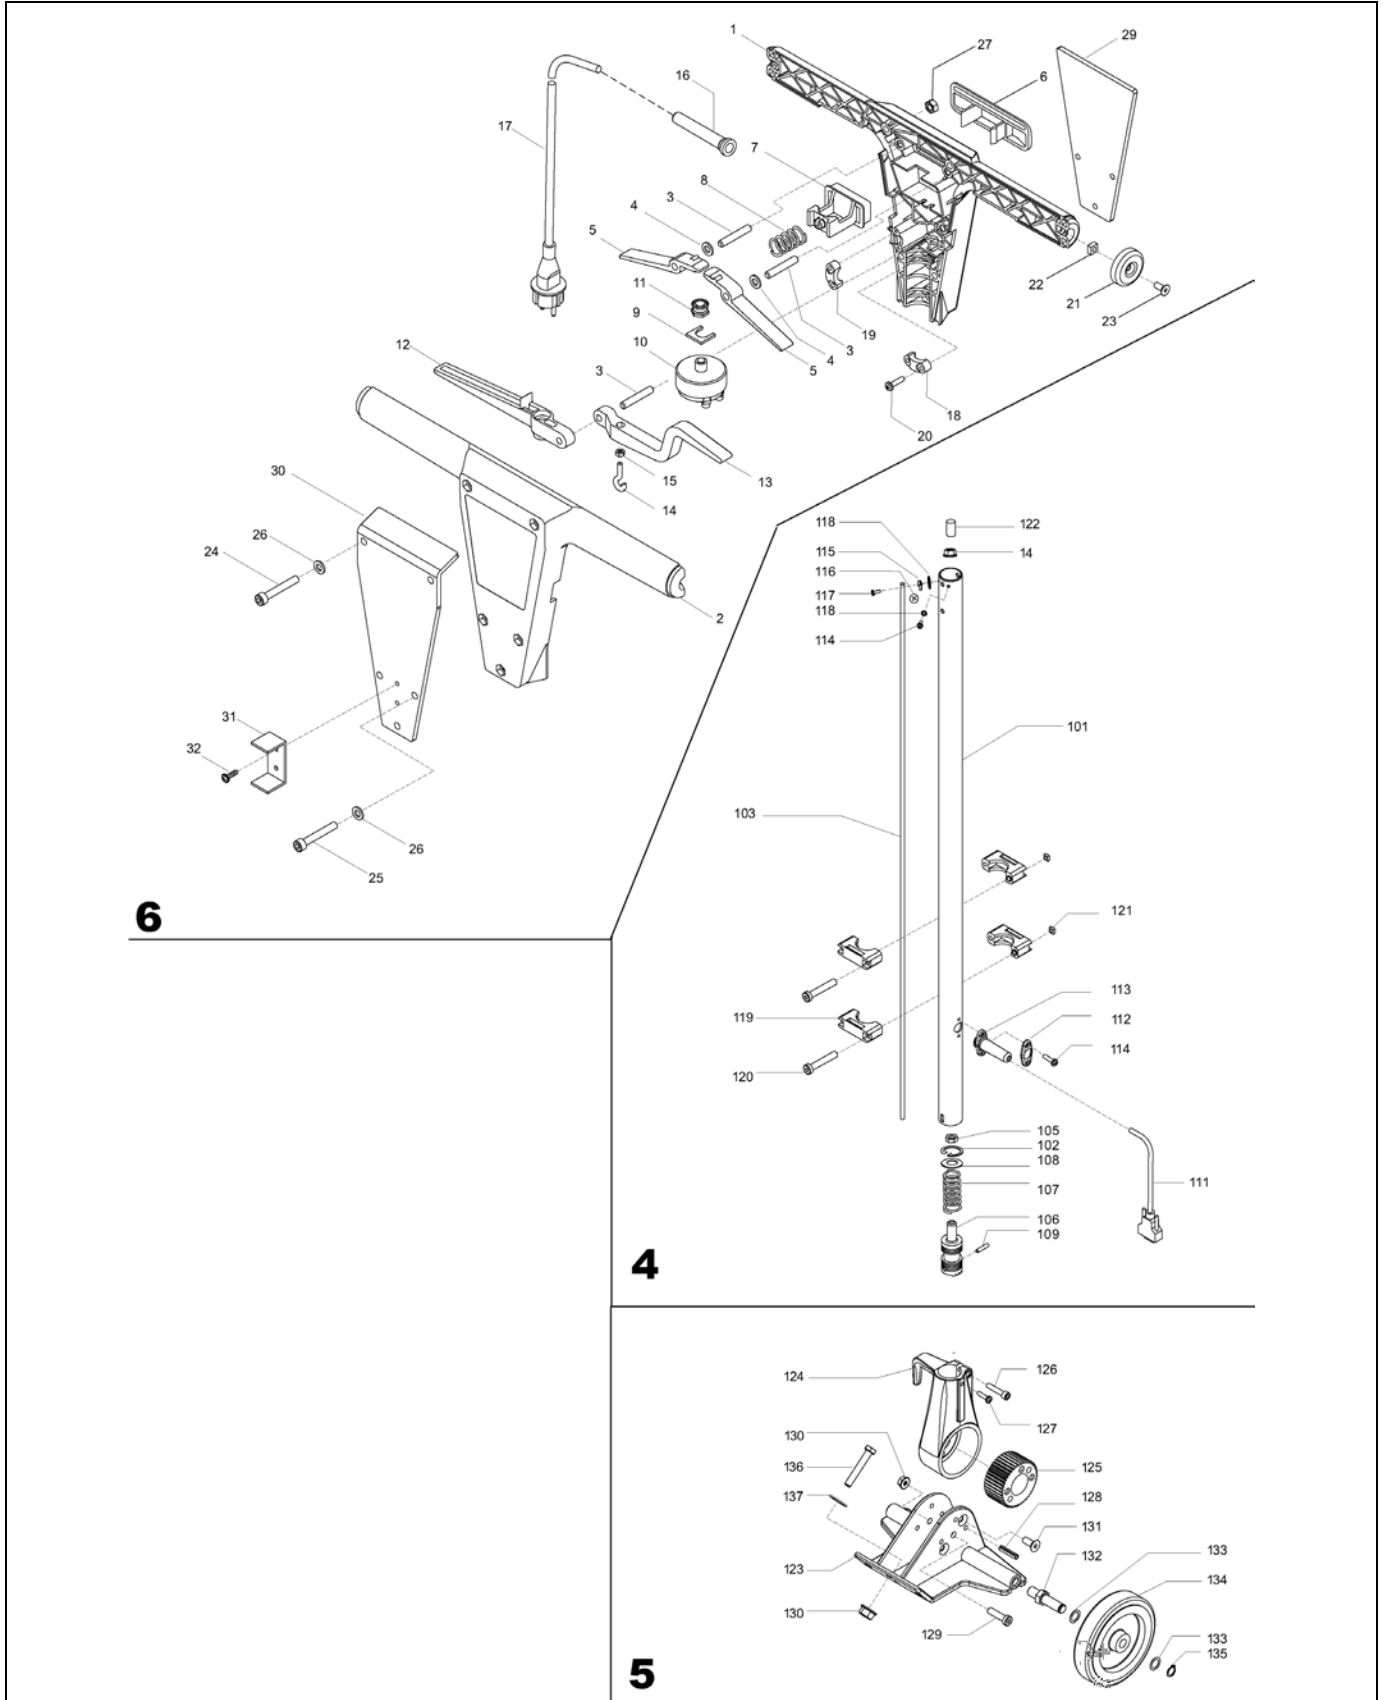

Pos	Bestell-Nr.	Bezeichnung	Bemerkung	Posalt	janseralt
(6)	112 750 110	Schaltgehäuse Baugruppe:			
1	112 750 111	Schalterschale Unterteil, blau	neu	22	112 400 025
2	112 750 112	Schalterschale Oberteil, blau	neu	12	112 400 024
3	020 106 036	Zylinderstift 6M6x36		10	
4	014 600 061	Scheibe A 6,4		14oben	
5	112 750 113	Schalthebel	neu	11	112 400 004
6	112 750 114	Druckplatte	neu	16	112 400 118
7	112 750 115	Taste		4	112 400 119
8	112 400 121	Druckfeder		8	
9	112 750 116	Halter für Schalter	neu		
10	112 750 117	Geräteschalter 20 A	neu		
11	112 400 120	Gummikappe für Drucktaster		24	
12	112 750 118	Stellhebel	neu	15	112 400 006
13	112 750 119	Wasserhebel	neu	26	112 400 005
14	002 304 015	Ringschraube M4x15		28	
15	011 700 004	6-Kt.Mutter M4		27	
16	112 400 057	Knickschutztülle		9	
17	112 400 038	Anschlußleitung mit Stecker 12m		29	
18	112 400 148	Zugentlastungsschelle groß		18	
19	112 700 032	Zugentlastungsschelle klein		17	
20	006 405 005	Blechschaube Bz 4,2x16		19	
21	112 750 120	Verschlußdeckel	neu	6	112 400 054
22	010 800 005	4-Kt.Mutter M5		7	
23	005 505 012	Senkschraube M5x12		5	
24	006 706 070	Zylinderschraube M6x70	neu	3	
25	006 706 055	Zylinderschraube M6x55	neu		
26	112 400 008	Schnorr-Sicherung M6		2	
27	011 500 006	6-Kt.Mutter M6		1	
29	112 750 121	Blechplatte, blau	neu	21	112 700 031
30	112 750 122	Blechplatte Oberteil, blau	neu	14	112 700 030
31	112 750 123	Schlüsselschalter	neu		
32	008 412 305	Schraube KB 30x6	neu		
(4)	112 750 150	Führungsstange Baugruppe:			
101	112 750 151	Führungsrohr, blau	neu	45	112 400 099
102	017 000 261	Sicherungsring A26x1,2		63	
103	112 400 101	Zugstange		61	
104	012 300 005	6-Kt. Mutter M5		55	
105	011 500 005	6-Kt. Mutter M5		62	
106	112 700 028	Rastenstück		66	
107	112 200 018	Druckfeder		65	
108	112 400 104	Scheibe 15x25x1		64	
109	022 004 020	Spannhülse 4x20		50	
110	004 006 025	Zylinderschraube M6x25	neu	n.a Zng	
111	112 700 124	Anschlußleitung 3x1x1,25m		60	
112	112 200 039	Flanschnapf		58	
113	112 400 058	Kabelmuffe mit Flansch		57	